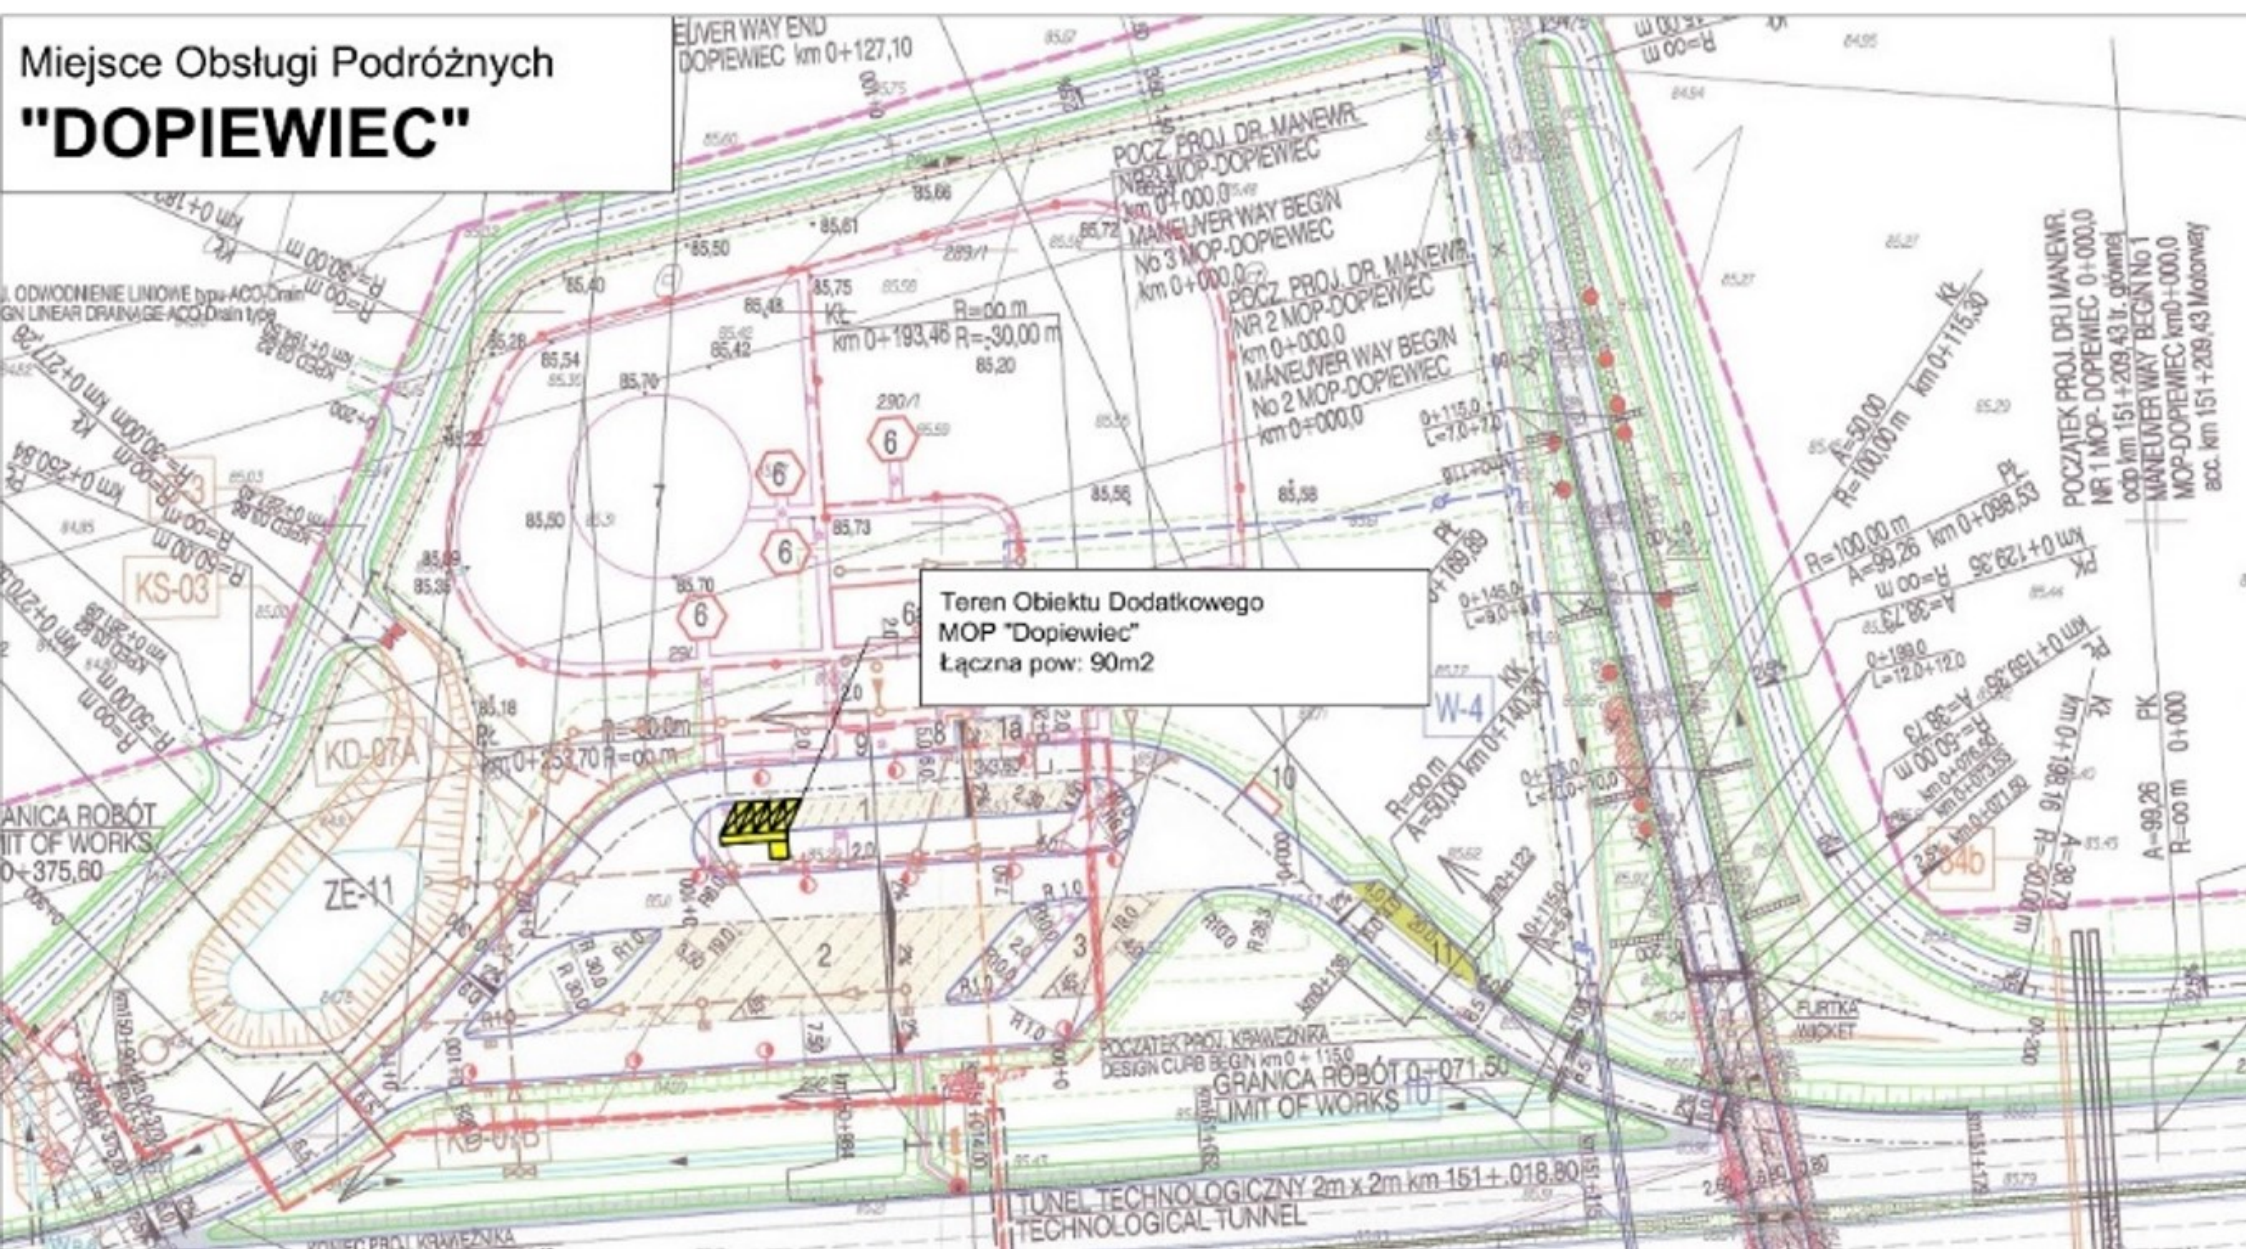

# Miejsce Obsługi Podróżnych "DOPIEWIEC"

Teren Obiektu Dodatkowego  
MOP "Dopiewiec"  
Łączna pow: 90m2